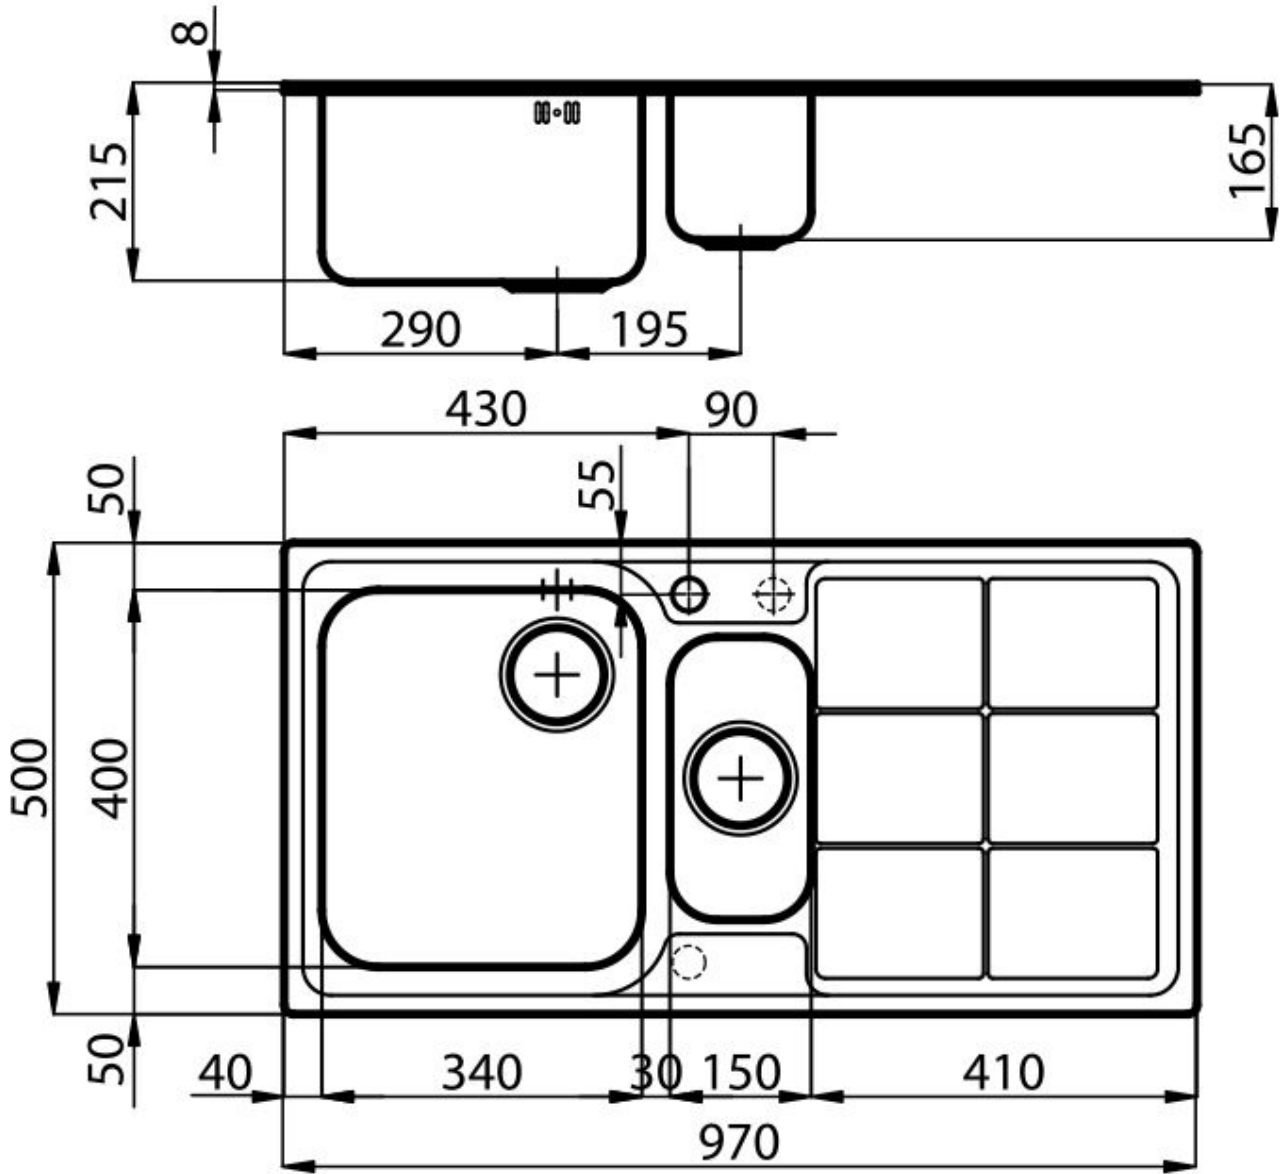

DIBUJOS TÉCNICOS